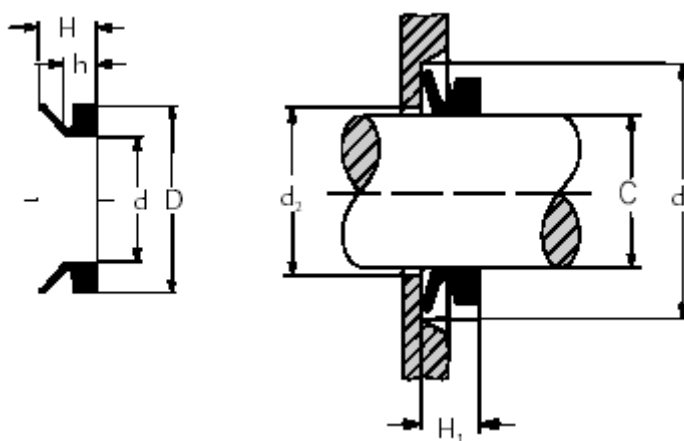

Varenummer: 17950040  
Beskrivelse: KLEE V-ring VA 50-40 NBR 60

## Mål

C = 38-43

d = 36

D = 46.0

d<sub>1</sub> = C+15

d<sub>2</sub> = C+3

h = 5.5

H = 9.0